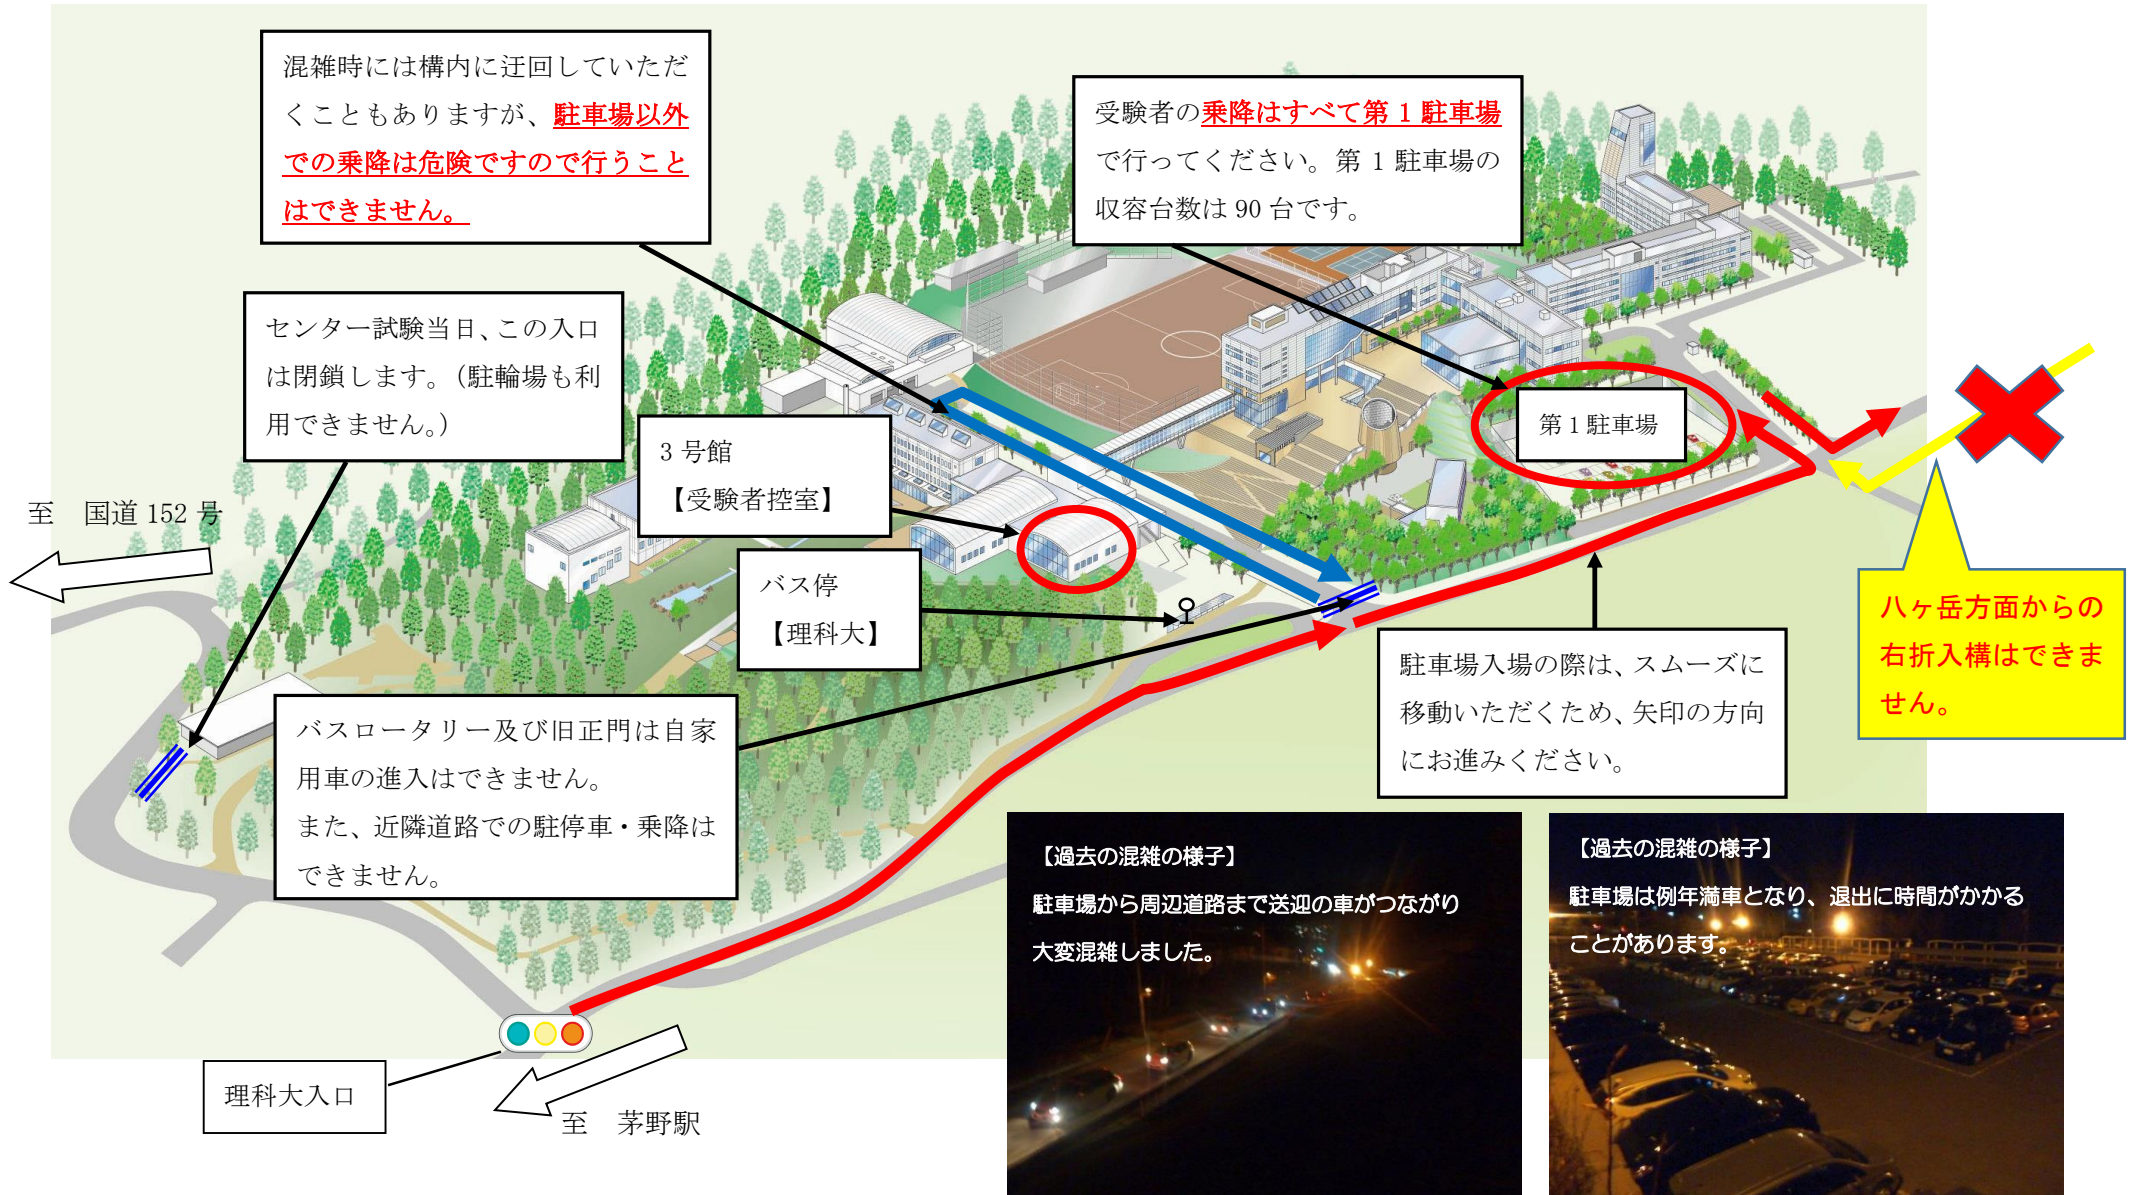

# 大学入試センター試験 公立諏訪東京理科大学試験場駐車場案内図

公立諏訪東京理科大学

【裏面あり】

# 大学入試センター試験 公立諏訪東京理科大学試験場周辺案内図

自家用車により来校の際は、下図の矢印方向で本学  
駐車場（第1駐車場）にご入場ください。送迎車両  
の円滑な入場のためご協力をお願いいたします。

公立諏訪東京理科大学