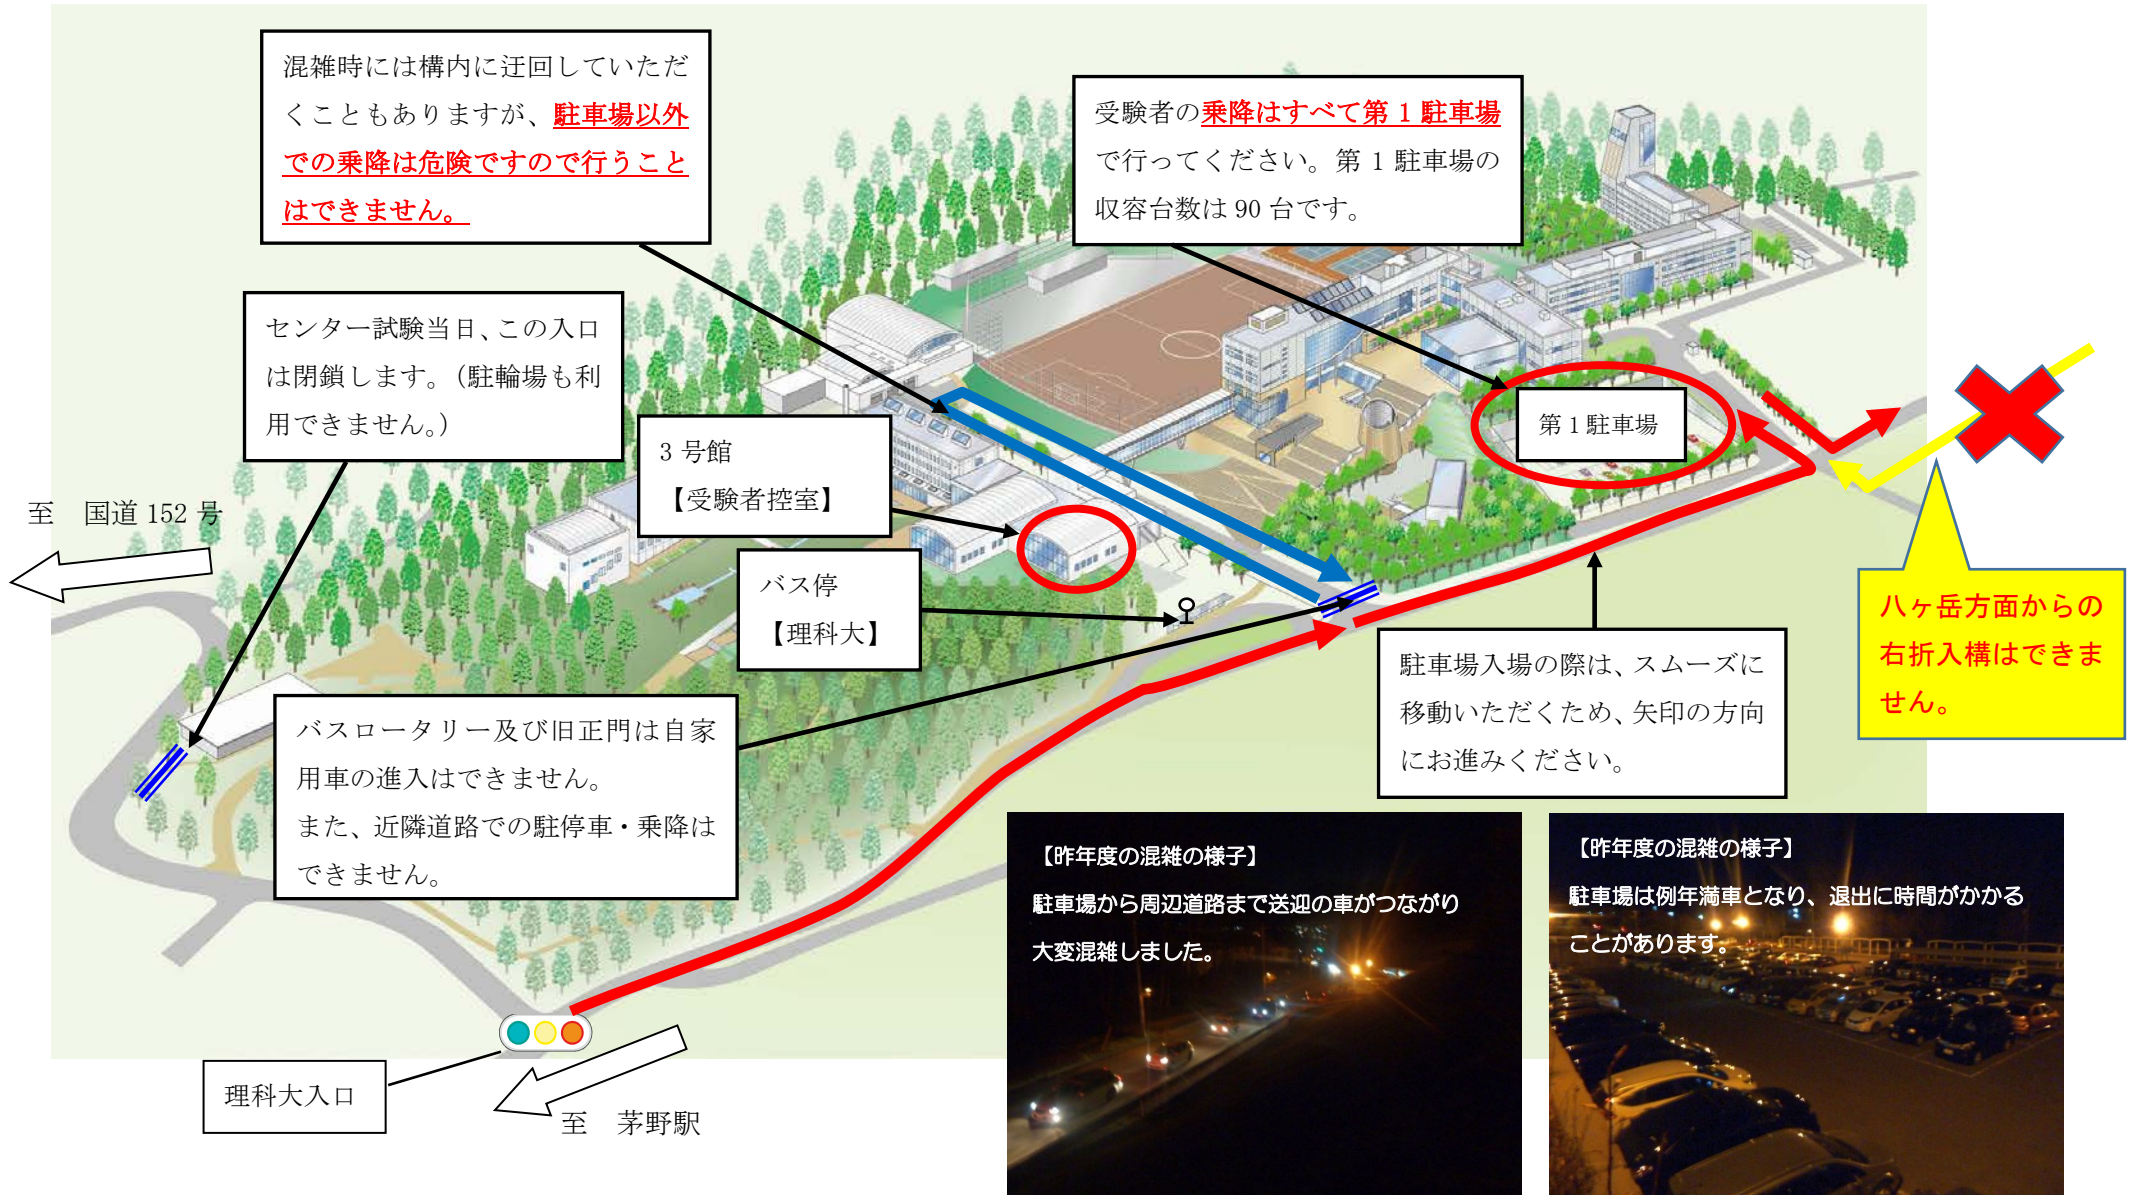

大学入試センター試験 諏訪東京理科大学試験場駐車場案内図

諏訪東京理科大学

【裏面あり】

大学入試センター試験 諏訪東京理科大学試験場周辺案内図

自家用車により来校の際は、下図の矢印方向で本学
駐車場（第1駐車場）にご入場ください。送迎車両
の円滑な入場のためご協力をお願いいたします。

諏訪東京理科大学