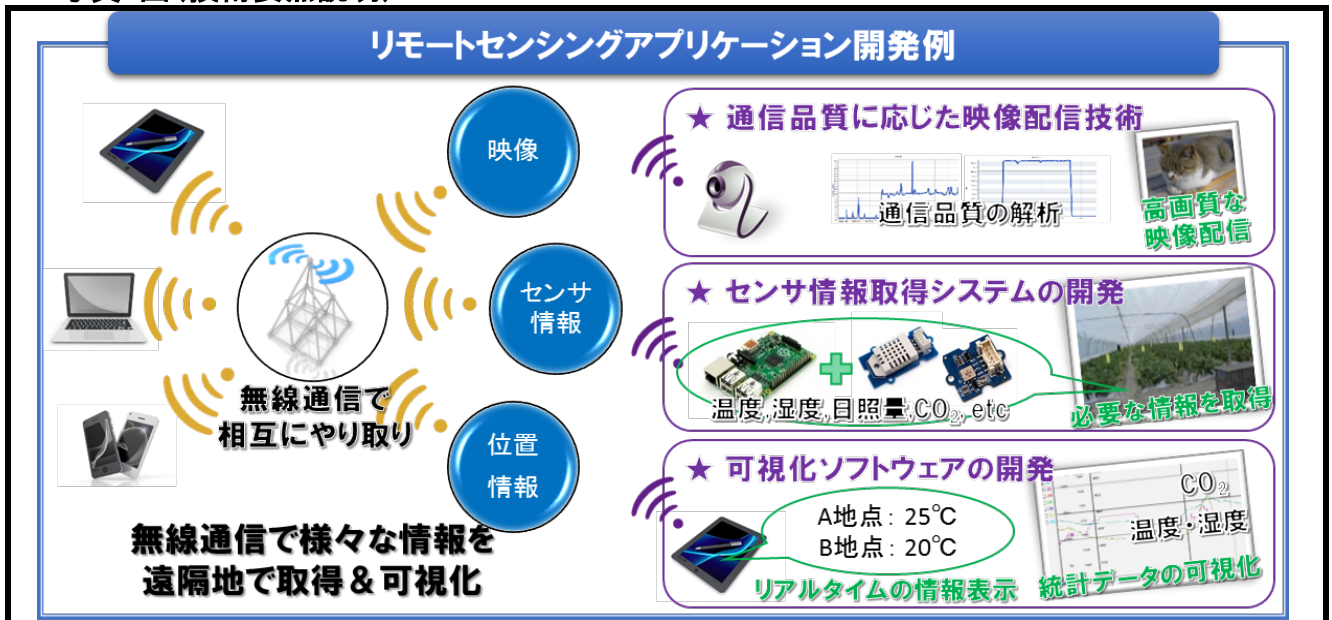

ひとわざ(一技)シーズ名: 無線ネットワークを活用したリモートセンシングアプリケーション

1. シーズ概要(200字目安) 研究技術内容 セールスポイント

Wi-Fi技術に代表される無線通信技術は、スマートフォンやタブレットなど様々な電子機器で積極的に活用されている。こうした無線通信技術を活用したリモートセンシングアプリケーションに関して、ソフトウェアとハードウェアの両面から研究を行っている。例えば以下のようなシステムへと応用できる。

- 地形や距離に応じた通信品質の解析を行い、最適な通信を行う映像配信システム
- 各種センサ機器からの情報を取得し、遠隔地へと無線を介して通信するシステム
- 遠隔地から取得したセンサ情報を解析し、可視化するソフトウェア

2. 写真・図(技術要点説明)

3. 産業への活用方向 (適応業界・分野等)

農業分野におけるリモートセンシング

4. 関係する大学・企業等

5. 研究室概要

学科名	研究分野	研究者名
コンピュータメディア工学科	無線通信, 立体映像処理	山口 一弘
主研究テーマ	無線通信を活用したネットワークソフトウェアの研究開発	
主要キーワード	無線通信システム, 画像処理, 信号処理	