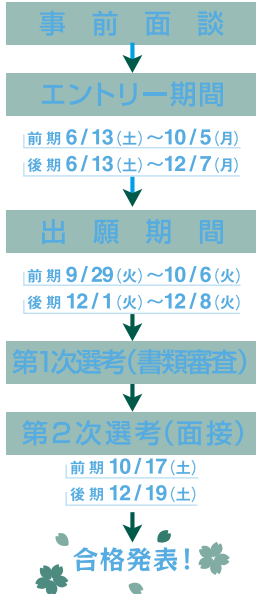

あなたに合ったスタイルでSUWA-RIKAをめざそう! 諏訪東京理科大学の入試の特徴を教えてください!

自分に合った入試方式を選ぶことで大きく広がる合格のチャンス! 早めに入試方式を決めて目標を定めることで、受験勉強への意欲もぐんとアップします。

エントリー期間は
6/13(土)から!

出願期間は
9/17(木)~28(月)
必着

AO入試の流れ

AO入試

高校時代の活動実績や特別な
技術・技能の能力をアピールできる!

諏訪東京理科大学への入学を第一志望とする人で、高校時代の課外活動での優れた実績や技術・技能の高度な資格を持っている人などが出願できる入試方式。これらの条件にあてはまらない人も、セミナーレポートを提出することで出願できます!

まずはオープンキャンパスで事前面談!
AO入試のエントリーにするためには、オープンキャンパスやキャンパス相談会で事前面談を受けなければなりません。そこであなたのアピールポイントや志望動機を確認。それからエントリーシートを提出します。