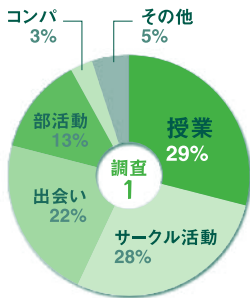

SUWA-RIKA調査！
みんなは大学を
どう楽しむ？

高校生活最後の年。そろそろ受験を意識するところです。来年の今頃は、もう大学生活をスタートしているはず。そこで、ひと足先に諏訪東京理科大学の新入生となった先輩たちに、今の気持ちを教えてもらいました。

アンケートでわかる新入生の気持ち！

※調査対象：諏訪東京理科大学1年生

Q1 入学して楽しみなことは？

「講義」と「サークル」、キャンパスライフの王道を楽しみたい！

サークルも楽しみ、講義も楽しみ。どちらも大学生活には欠かせないから、大学生活って意外と忙しいのかも。