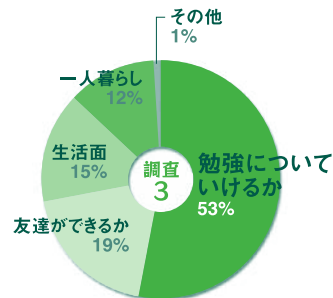

Q3 入学にあたり不安なことは？

勉強への不安は、SUWA-RIKAの丁寧な授業で解消できる！

楽しみな反面、勉強についていけるか不安…。でも、諏訪東京理科大学では基礎から丁寧に教えてくれるから安心です。

機械システム工学科で学ぶ先輩からメッセージが届いた！

SUWA-RIKAって面白い！

教科書とノートだけじゃない
大学の“学び”にわくわく。
自分の興味を深めていく
講義が楽しい！

私のSUWA-RIKAポイント
まずは基礎から
教えてくれる！

システム工学部
機械システム工学科 1年
[長野県] 豊科高等学校出身
増田園加 さん