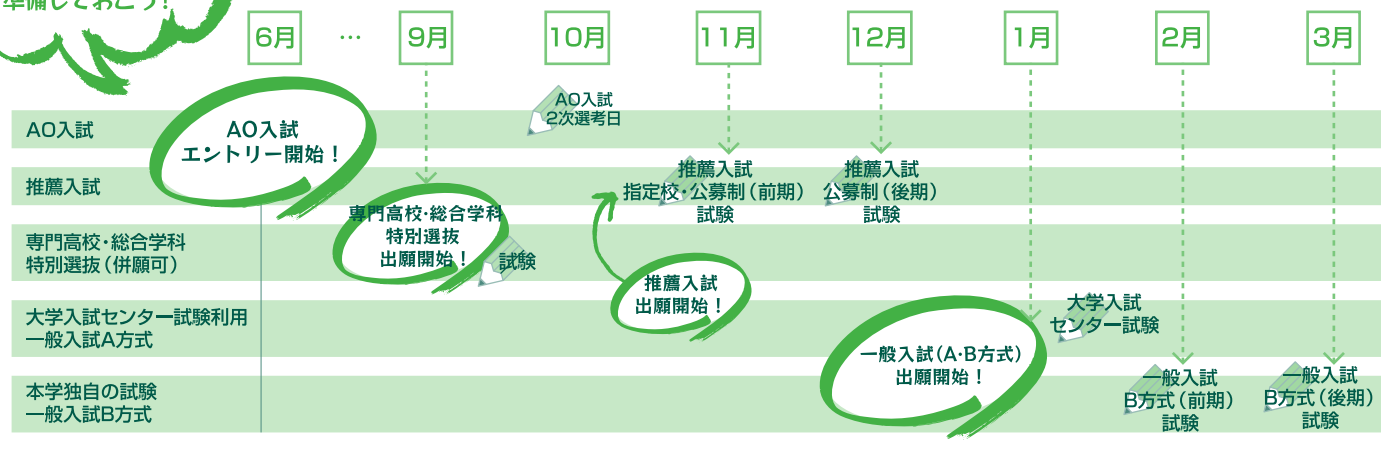

一人ひとりの個性に合わせた多彩な入試方法を用意しています 諏訪東京理科大学の入試種別 & スケジュール

諏訪東京理科大学公式HP

■PC用 <http://www.suwa.tus.ac.jp/>
■携帯電話用 <http://www.suwa.tus.ac.jp/keitai/>

●QRコードも使用できます
※携帯電話にバーコード(QRコード)の読み込み機能が搭載されている機種でご利用ください。

諏訪東京理科大学大学案内 2010年度版、近日完成！

今年も教員、学生、スタッフ一丸となって、学内を走りまわり一冊のパンフレットにまとめました！完成次第おとどけますので、楽しみに！

諏訪東京理科大学

学校法人 東京理科大学
諏訪東京理科大学

システム工学部

経営情報学部

電子システム工学科
機械システム工学科

経営情報学科(文系)

〒391-0292 長野県茅野市豊平5000-1
TEL 0266-73-1201 FAX 0266-73-1230
E-mail: koho-suwa@admin.tus.ac.jp
<http://www.suwa.tus.ac.jp/>