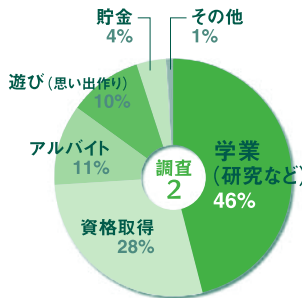

Q2 大学で頑張りたいことは？

面白そうな講義がたくさん！知的好奇心を刺激されます！

大学では、勉強するしないは自分の意志次第。やるからにはトコトン学びたい！そんな声が聞こえてきそう。